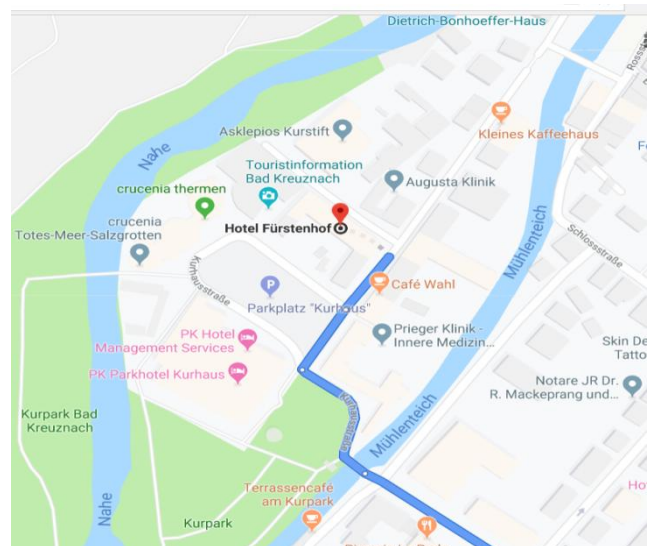

Anfahrt zum Sympathie Hotel Fürstenhof:

Autobahn A61 bis Ausfahrt Bad Kreuznach, dann B41 bis Firma Michelin an Ampel links in die Gensinger Straße einbiegen. Der Straße folgen bis zur Wilhelmstraße. Nach links in die Wilhelmstraße und dann die zweite Ausfahrt rechts in die Salinenstraße einbiegen und der Beschilderung Bäderhaus folgen.

Sie können unmittelbar vor dem Hotel anfahren und parken. Als Gast genießen Sie vergünstigte Parkgebühren.